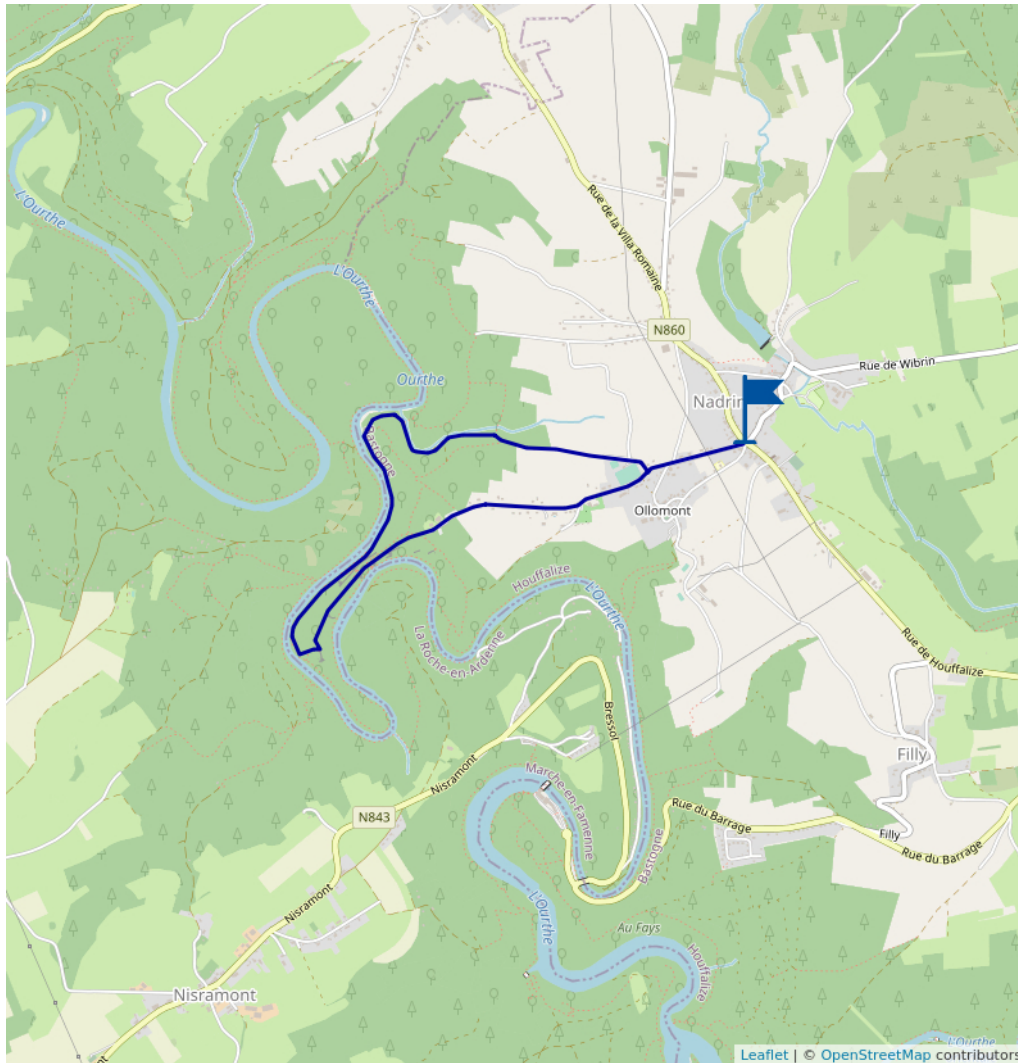

Nadrin - "Promenade Hérou" (6)

Proposé par :
Maison du Tourisme Coeur de l'Ardenne, au fil de l'Ourthe & Aisne

"Ce PDF a été généré à partir de Cirkwi, la plateforme de partage d'activités touristiques qui vous fait voyager"

www.cirkwi.com/circuit/50910

 5.41 km

maxi -99999 m

mini 99999 m

Découvrez cette magnifique promenade vers le rocher du Hérou. Vous apercevrez l'enfilade des rochers qui plongent vers la rivière et vous vous laisserez guider par le bruit de l'Ourthe. Promenade assez difficile - A la falaise, descendre à droite vers Ourthe - Retour n°2.

Cette balade fait partie de la carte de promenades pédestres de l'Ourthe-Supérieure.

Pour commander cette carte, cliquez ici sur le lien suivant:

`< a t a r g e t = " _ b l a n k " href="http://marando.be/catalog/index/view/id/170/lang/fr">http://marando.be/catalog/index/view/id/170/lang/fr</ a >`