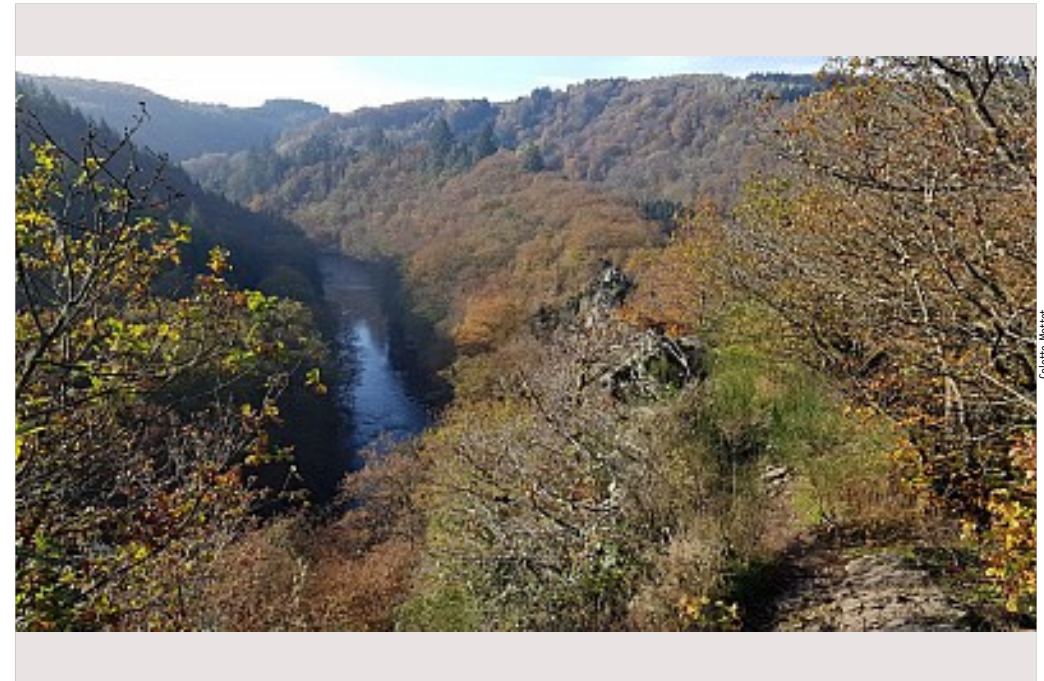

Nadrin - "Promenade Hérou" (6)

Proposé par :
Maison du Tourisme Coeur de l'Ardenne, au fil de l'Ourthe & Aisne

"Ce PDF a été généré à partir de Cirkwi, la plateforme de partage d'activités touristiques qui vous fait voyager"

www.cirkwi.com/circuit/50910

 5.41 km

maxi -99999 m

mini 99999 m

Découvrez cette magnifique promenade vers le rocher du Hérou. Vous apercevrez l'enfilade des rochers qui plongent vers la rivière et vous vous laisserez guider par le bruit de l'Ourthe. Promenade assez difficile - A la falaise, descendre à droite vers Ourthe - Retour n°2.