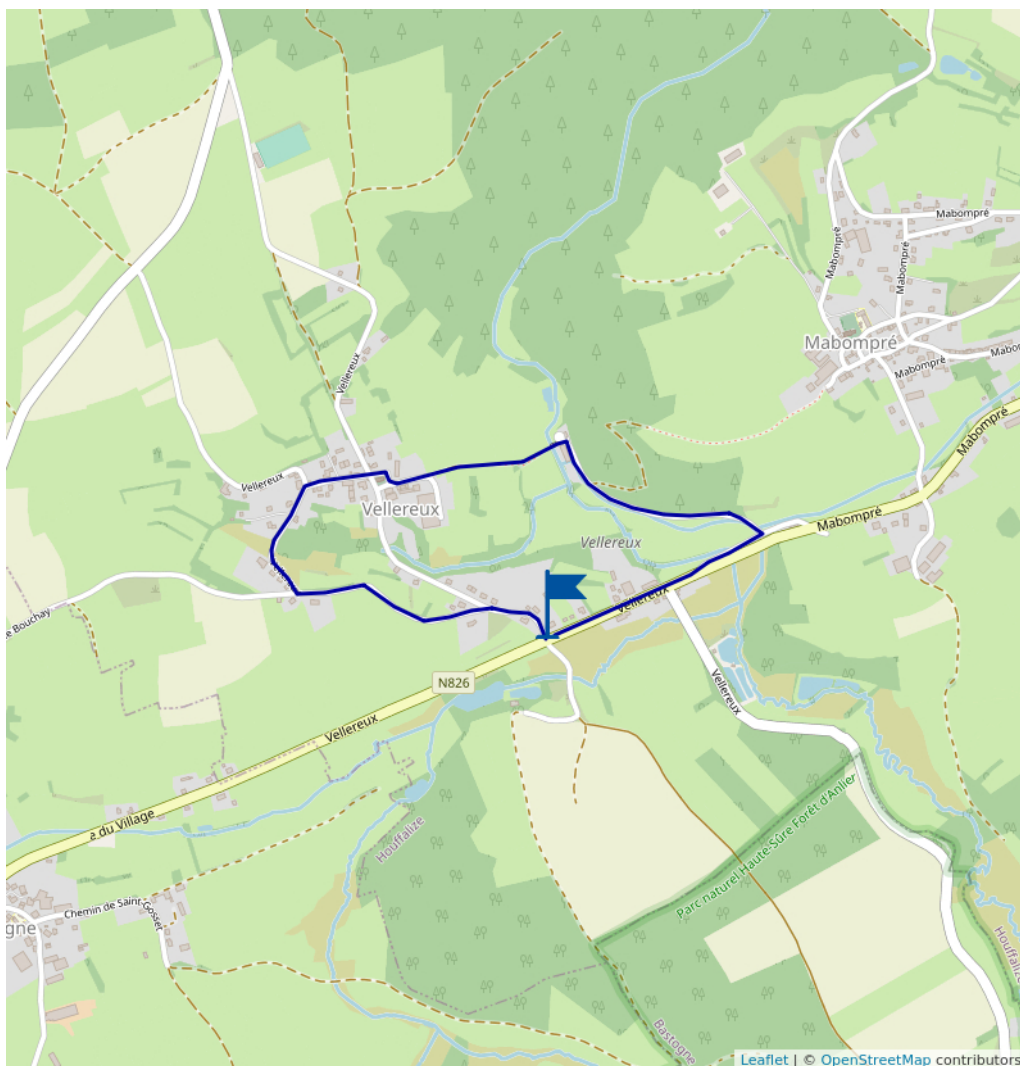

Vellereux - "Promenade Moulin de Mabompé" (10)

Proposé par :
Maison du Tourisme Coeur de l'Ardenne, au fil de l'Ourthe & Aisne

"Ce PDF a été généré à partir de Cirkwi, la plateforme de partage d'activités touristiques qui vous fait voyager"

www.cirkwi.com/circuit/50926

 2.74 km

 maxi -9999 m
 mini 9999 m

Très facile - Vers le seul Moulin à farine encore en activité en 1985.

Cette balade fait partie de la carte de promenades pédestres de l'Ourthe-Supérieure.